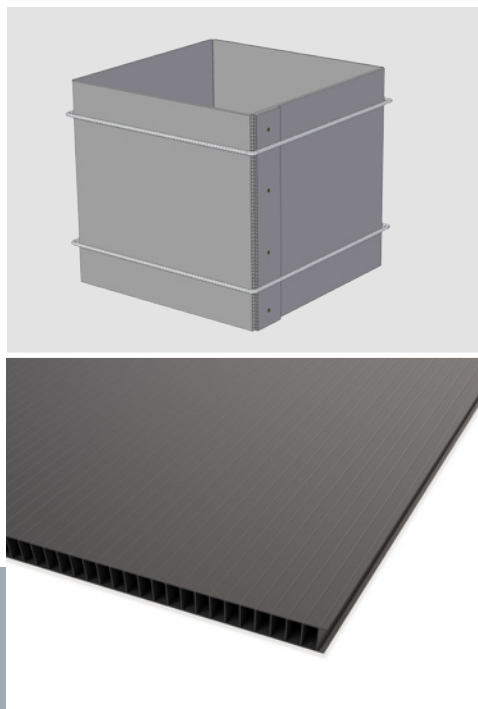

FUNDALITE

TIDSEFFEKTIV FUNDAMENTFORM FÖR FORMSÄTTNING AV BALKAR, PLINTAR OCH GRUNDSULOR

gop FUNDALITE FUNDAMENTFORM

- › **Sparar tid**
Tidseffektiv användning och montering.
- › **Snabb och enkel användning**
Lätt att kapa och forma till önskat användningsområde på plats. Vikning görs genom att skära ett snitt på skivans ena sida.
- › **Ergonomisk**
Skivans låga vikt minimerar risken för arbetsskador.
- › **Kvarsittande form**
Behöver ej avformas.
- › **Mycket hög styvhet**
Styva skivor som enkelt anpassas efter balkar och sulor samt skyddar grundbetongen.
- › **Tål väta och fukt**
Står emot fukt och kan användas året runt.
- › **Återvinningsbar**
Tillverkad av polypropylen som är återvinningsbart.

PRODUKTINFORMATION

Material: Polypropylen

Konstruktion: Kanalstruktur

Tjocklek: 10 mm

Storlek: 1200 x 2400 mm

Vikt: 1800 g/m²

Färg: svart

Återvinningsbar: Ja

Antal per pall: 80 st

Övriga utföranden på förfrågan.

gop Fundalite måste motfyllas och stöttas mot armering innan gjutning.

gop FUNDALITE FUNDAMENTFORM

gop

gop är ett familjeföretag som startade 1968. Med 50 år i branschen och en passion för plast i alla dess former kan vi idag erbjuda ett brett sortiment för såväl konsumenter som företag. I vårt sortiment har vi både egenutvecklade produkter och marknadens starkaste varumärken. Gemensamt för allt vi sätter vårt namn på är att det uppfyller marknadens höga krav på funktion och kvalitet. Vi är kvalitets- och miljöcertifierade enligt ISO 9001 och ISO 14001 och samtliga våra huvudleverantörer har certifierade kvalitets- och miljöledningssystem. Vårt huvudkontor finns i Kungsbacka och vi har försäljningskontor och lager i Stockholm och Oslo.